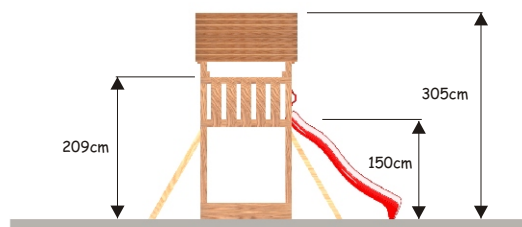

# HEROLD VARIANT STANDARD

Určeno pro domácí použití, splňující normu ČSN 71-8: 2010

uživatelé hřiště: děti od 3 do 14 let  
počet uživatelů: max. 4  
nutný půdorysný prostor: 660 x 850cm  
rozměr konstrukce: 260 x 450cm  
rozměr plošiny: 116x134cm  
výška podesty: 150cm  
celková výška: 305cm  
výška zábradlí: 62cm  
celková hmotnost: 100kg  
výrobce: Radek Herold - HEROLD  
Čáslavská 229  
Kutná Hora 284 01