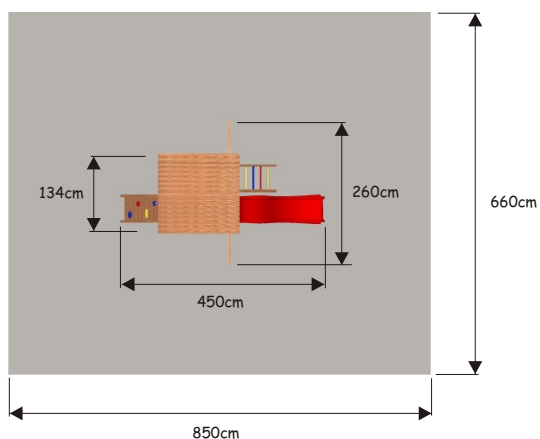

# HEROLD VARIANT STANDARD

Určeno pro domácí použití, splňující normu ČSN 71-8: 2010

uživatelé hřiště: děti od 3 do 14 let  
počet uživatelů: max. 4  
nutný půdorysný prostor: 660 x 850cm  
rozměr konstrukce: 260 x 450cm  
rozměr plošiny: 116x134cm  
výška podesty: 150cm  
celková výška: 305cm  
výška zábradlí: 62cm  
celková hmotnost: 100kg  
výrobce: Radek Herold - HEROLD  
Čáslavská 229  
Kutná Hora 284 01

kotvení: závitové kotvy  
materiál: smrk, borovice  
skluzavka: 1ks plastová  
povrchová úprava: tlak. impregnace  
dopadová plocha: udržovaný trávník